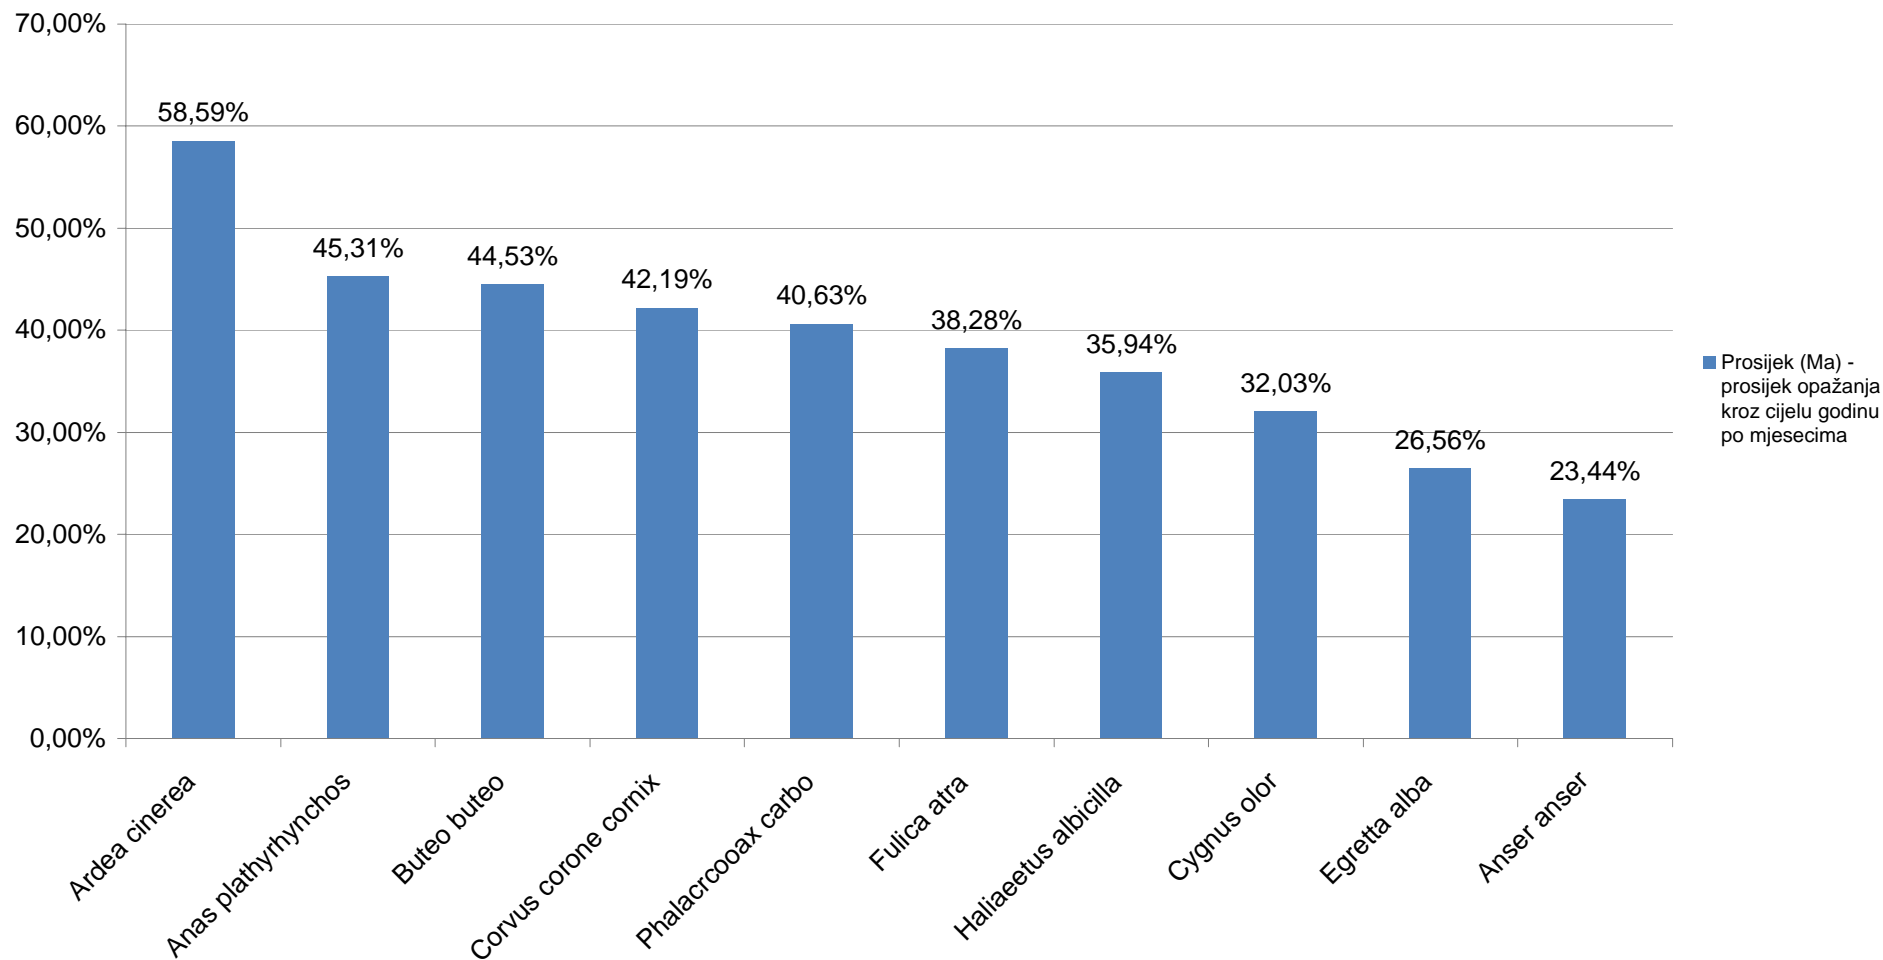

Dominantne vrste ptica močvarica u Kopačkom ritu prema njihovoj distribuciji* u 2010. godini

*Dominantnost vrsta ptica močvarica u Kopačkom ritu s obzirom na distribuciju računa se kao učestalost pojavljivanja vrste u Kopačkom ritu na zabilježenim lokalitetima, a izražena je u postocima.